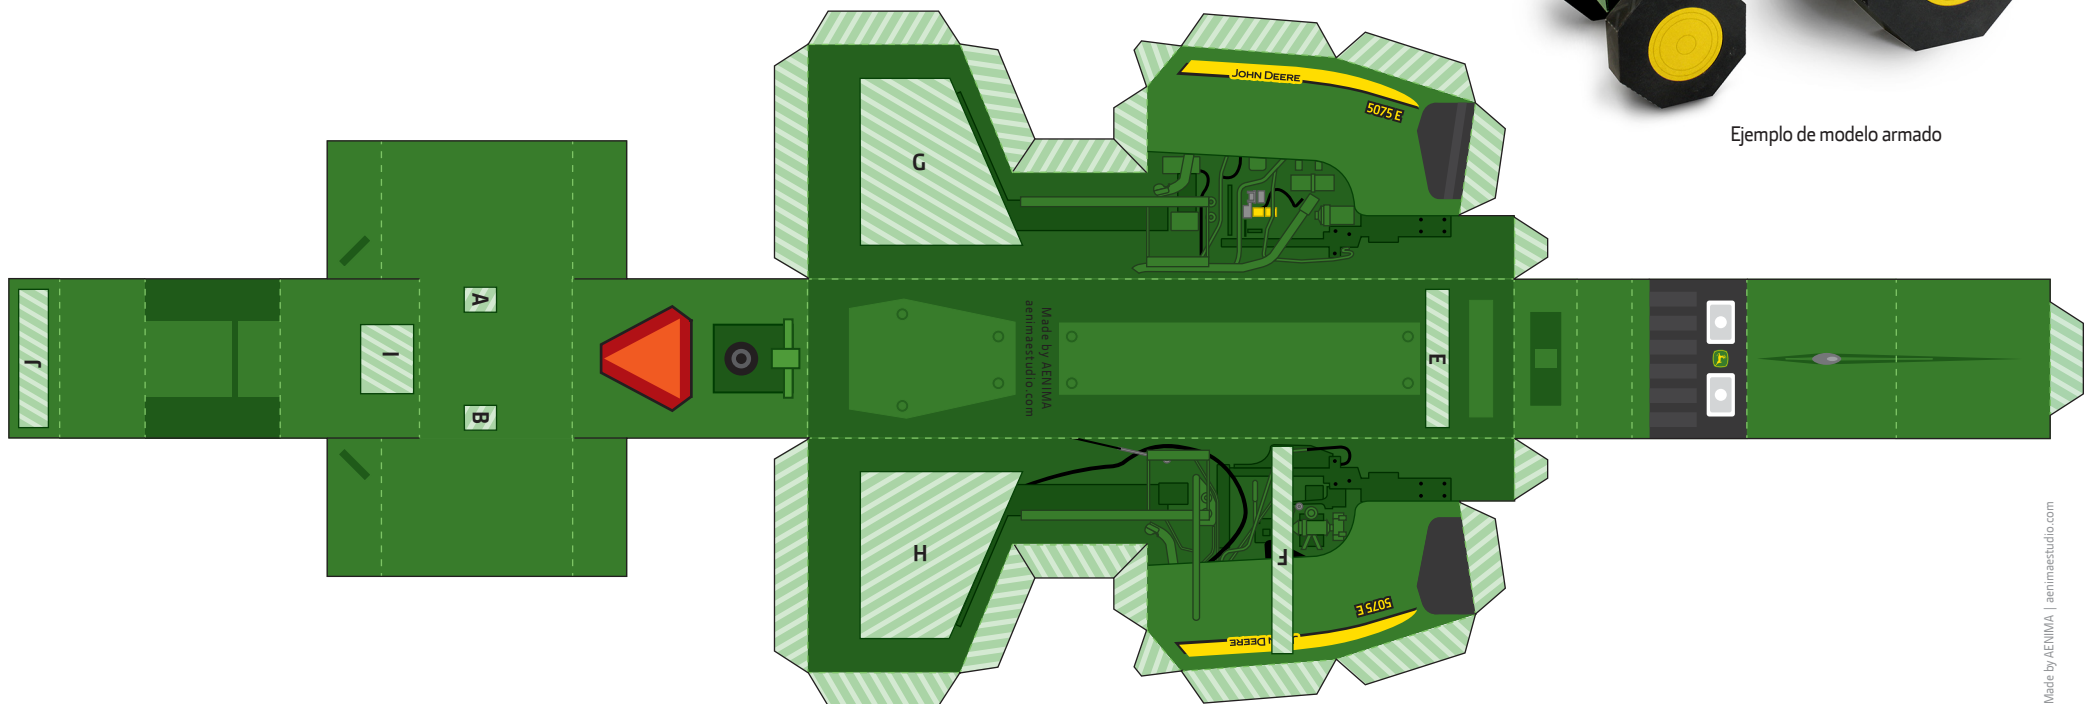

5075E

Tractor John Deere - Modelo de Papel

PRODUCCIÓN NACIONAL

Armá tu tractor 5075E de Producción Nacional

Te invitamos a formar parte del mundo John Deere.

Imprimí, cortá y armá tu modelo de papel del Tractor 5075E producido en Argentina.

Lo único que necesitás es una tijera, pegamento y seguir las instrucciones.

Cuando lo tengas armado, sacale una foto y compartila en [facebook.com/JohnDeere](https://www.facebook.com/JohnDeere)

Ejemplo de modelo armado

5075E
Tractor John Deere

PRODUCCIÓN
NACIONAL

ARGENTINA

MODELO DE PAPEL